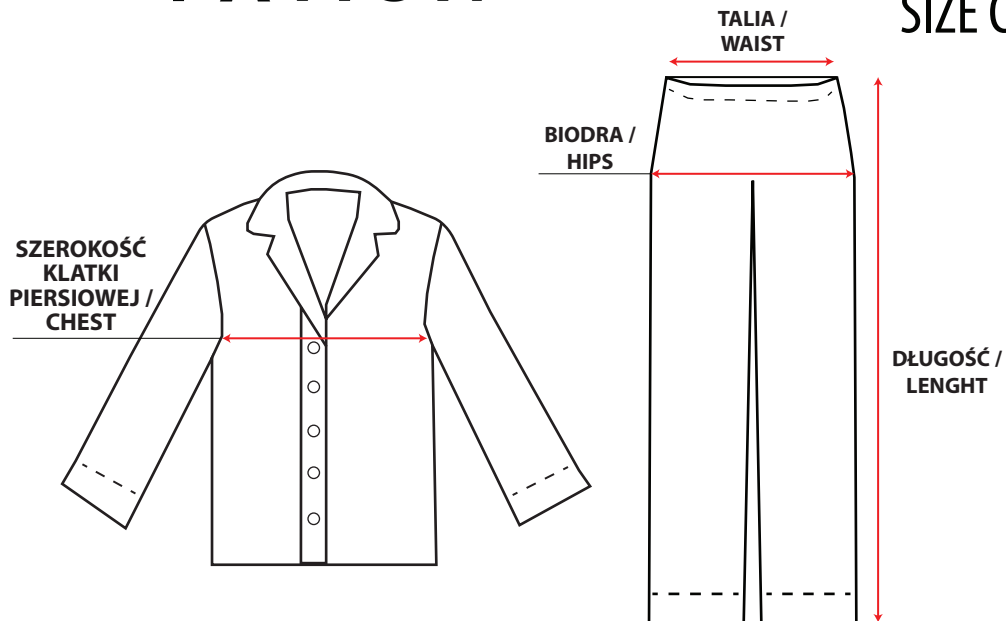

PATION®

TABELA ROZMIARÓW SIZE CHART

PIŻAMA MĘSKA / MEN'S PYJAMA

ROZMIAR / SIZE	SZEROKOŚĆ KLATKI PIERSIOWEJ / CHEST CM	TALIA / WAIST CM	BIODRA/ HIPS CM	DŁUGOŚĆ / LENGHT CM
M	54	42	55	120
L	56	44,5	57	120
XL	58	47	59	130
XXL	60	50	61	130

TOLERANCJA ROZMIARU / SIZE TOLERANCE +/- 3 CM